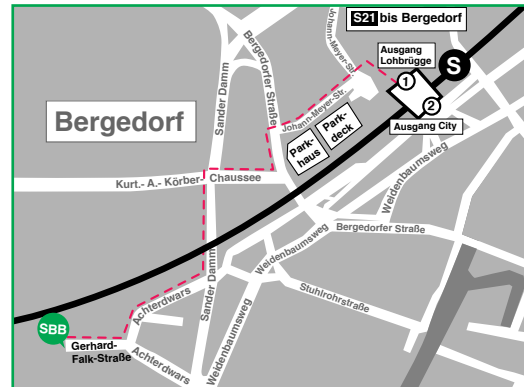

**Anfahrt** - S21 bis Bergedorf

**Standort Harburg**

Am Soldatenfriedhof 5 · 21073 Hamburg  
Tel. 040-767 94 52-10 · Fax 040-767 94 52-15  
www.sbb-nord.de

**Beratung | Kundencenter**

Montag bis Freitag · 9.00 bis 15.00 Uhr  
harburg@sbb-nord.de

**Anfahrt** - S3 oder S31 bis Harburger Rathaus

**Integrationskurse in  
Mitte | Bergedorf | Harburg**  
Deutsch lernen